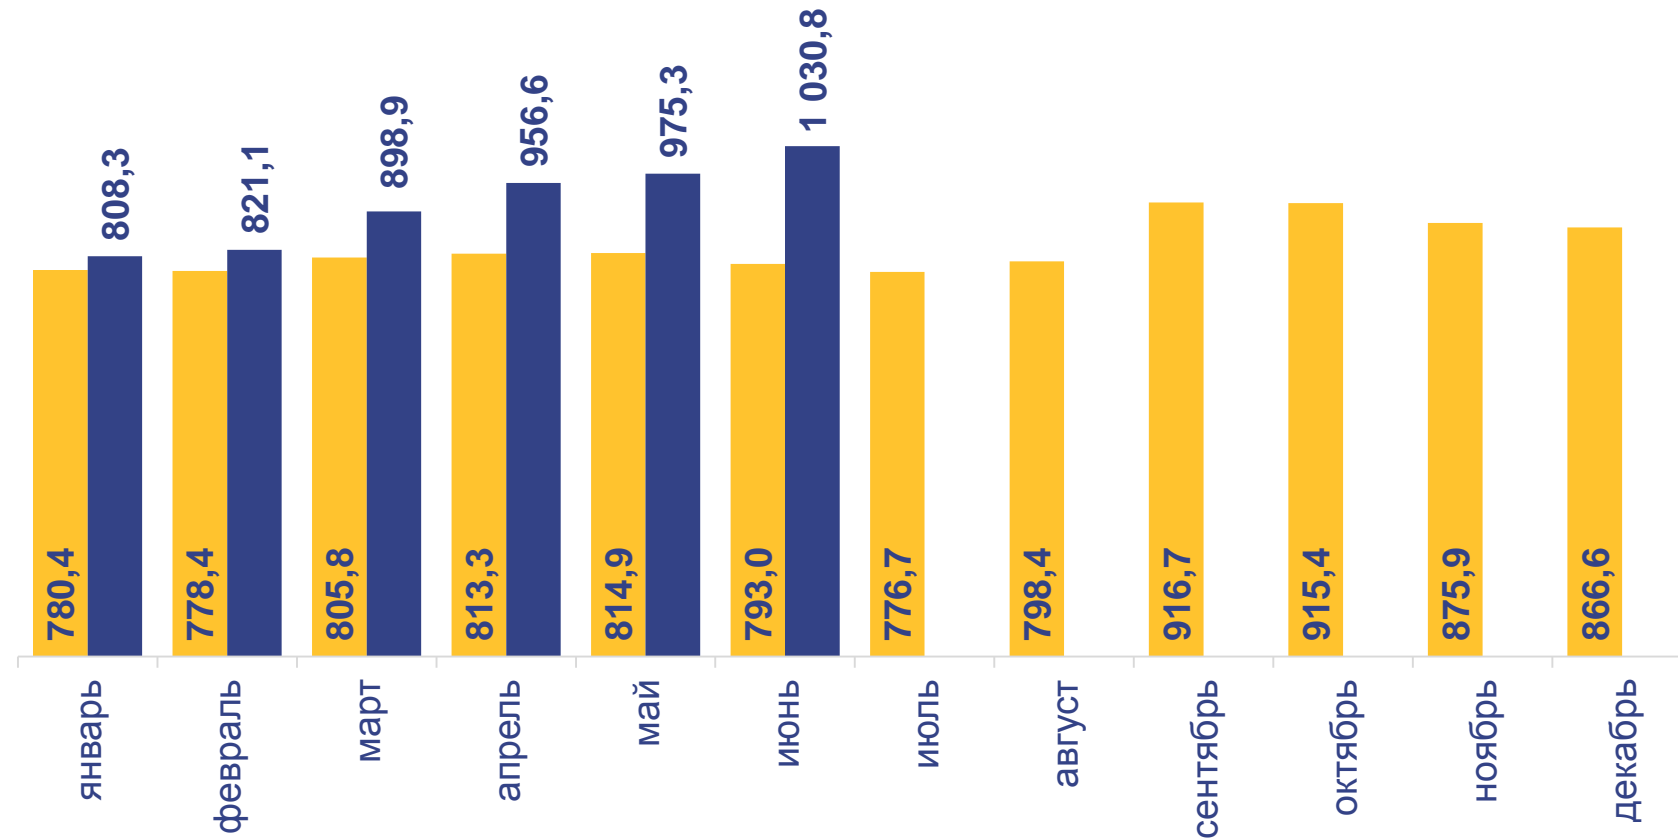

ПЕРЕВОЗКА ПАССАЖИРОВ АВТОБУСАМИ ПО МАРШРУТАМ РЕГУЛЯРНЫХ ПЕРЕВОЗОК В РЕСПУБЛИКЕ ТЫВА

тысяч человек

июнь 2022 года

1 030,8 тысячи человек

130,0% к июню 2021 года

Перевезено пассажиров

19 834,5 тысячи пасс.-км

123,9% к июню 2021 года

Пассажирооборот

2021 год

2022 год